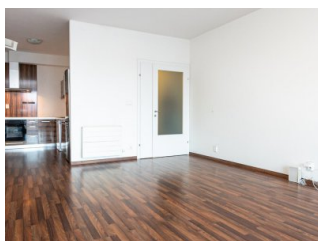

Pronájem bytu 2+kk s balkonem, 78 m²

Nabízíme k pronájmu prostorný byt 2+kk, který se nachází v 1. patře domu s výtahem. Dispozice bytu nabízí prostorný obývací pokoj s kuchyňským koutem a vstupem na balkon s výhledem na řeku, ložnici, koupelnu s vanou, sprchovým koutem a toaletou, samostatnou toaletu a vstupní chodbu. K bytu náleží také sklep. Dům je zabezpečený kamerovým systémem, v domě je k dispozici během dne recepce, v noci ostraha. Krásné bydlení v klidné lokalitě. Výborná dostupnost do centra města. K nastěhování možné na začátku měsíce června.