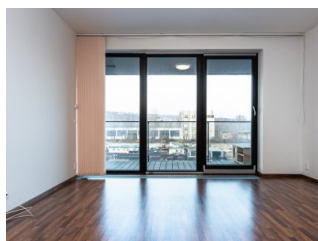

Pronájem bytu 2+kk s balkonem, 78 m²

Nabízíme k pronájmu prostorný byt 2+kk, který se nachází v 1. patře domu s výtahem. Dispozice bytu nabízí prostorný obývací pokoj s kuchyňským koutem a vstupem na balkon s výhledem na řeku, ložnici, koupelnu s vanou, sprchovým koutem a toaletou, samostatnou toaletu a vstupní chodbu. K bytu náleží také sklep. Dům je zabezpečený kamerovým systémem, v domě je k dispozici během dne recepce, v noci ostraha. Krásné bydlení v klidné lokalitě. Výborná dostupnost do centra města. K nastěhování možné na začátku měsíce června.