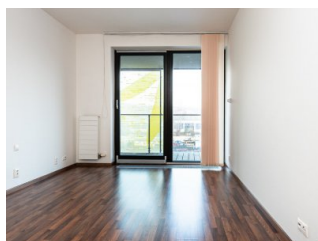

Pronájem bytu 2+kk s balkonem, 78 m²

Nabízíme k pronájmu prostorný byt 2+kk, který se nachází v 1. patře domu s výtahem. Dispozice bytu nabízí prostorný obývací pokoj s kuchyňským koutem a vstupem na balkon s výhledem na řeku, ložnici, koupelnu s vanou, sprchovým koutem a toaletou, samostatnou toaletu a vstupní chodbu. K bytu náleží také sklep. Dům je zabezpečený kamerovým systémem, v domě je k dispozici během dne recepce, v noci ostraha. Krásné bydlení v klidné lokalitě. Výborná dostupnost do centra města. K nastěhování možné na začátku měsíce června.