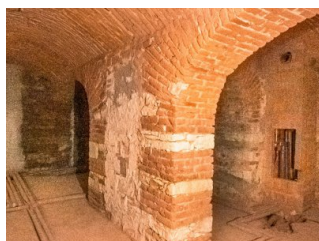

Pronájem restaurace, 192 m²

V zastoupení pronajímatele Vám nabízíme k pronájmu nově zrekonstruovaný, nebytový prostor, který může být pronajat i za účelem poskytování bistra či restaurace. Prostor se nachází v přízemí a v prvním podzemním podlaží výše uvedeného domu a má výlohu do ulice. Finální dokončení prostor je na domluvě s pronajímatelem. Žádaná lokalita s výbornou dopravní dostupností do centra města. K dispozici k pronájmu ihned.