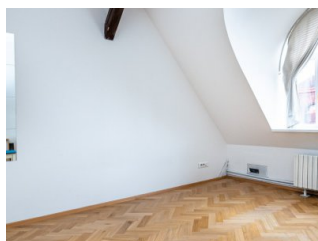

Pronájem mezonetového bytu 4kk, 145 m²

Obec (část obce) **Praha, Smíchov**

Vlastnictví	osobní
Druh objektu	cihlový
Podlaží	5
Počet podlaží v domě	6
Celková podlahová plocha [m²]	144
Plocha balkónu [m²]	0
Lodžie [m²]	0
Stav objektu	velmi dobrý
Energetická náročnost budovy	G - Mimořádně neehospodárná

22,000 Kč za měsíc

Poznámka k ceně **+ provize RK, další pozn.: záloha na poplatky 1.000 Kč/osoba + elektřina + plyn**

Kontaktní osoba

Adéla Rotová

tel.: **+420 734 411 182**

e-mail: rotova@greenproperty.cz

Nabízíme Vám k pronájmu podkrovní, mezonetový byt 4+kk, který se nachází v 5. a 6. patře domu s výtahem. Dispozice bytu nabízí 3 ložnice, obývací pokoj s kuchyňskou linkou, 2 koupelny, samostatnou toaletu, komoru, šatnu a vstupní halu. Volné k nastěhování ihned. Žádaná lokalita Prahy 5 - Smíchov s výbornou dopravní dostupností. Veškerá občanská vybavenost v blízkém okolí. PENB bohužel nemáme k dispozici, proto uvádíme energetickou třídu G.

Green Property s.r.o.

Adresa Nekázanka 88/11, Praha 1

tel. +420 222 511 181

e-mail: info@greenproperty.cz www.greenproperty.cz