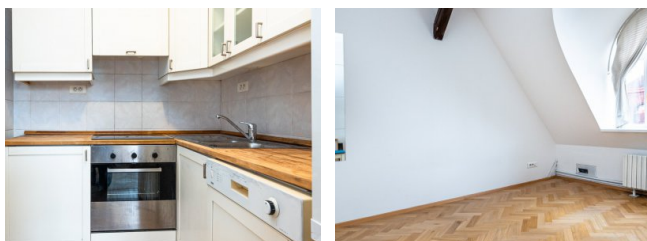

Pronájem mezonetového bytu 4kk, 145 m²

Obec (část obce) **Praha, Smíchov**

Vlastnictví	osobní
Druh objektu	cihlový
Podlaží	5
Počet podlaží v domě	6
Celková podlahová plocha [m²]	144
Plocha balkónu [m²]	0
Lodžie [m²]	0
Stav objektu	velmi dobrý
Energetická náročnost budovy	G - Mimořádně neehospodárná

22,000 Kč za měsíc

Poznámka k ceně **+ provize RK, další pozn.: záloha na poplatky 1.000 Kč/osoba + elektřina + plyn**

Kontaktní osoba

Adéla Rotová

tel.: **+420 734 411 182**

e-mail: rotova@greenproperty.cz

Nabízíme Vám k pronájmu podkrovní, mezonetový byt 4+kk, který se nachází v 5. a 6. patře domu s výtahem. Dispozice bytu nabízí 3 ložnice, obývací pokoj s kuchyňskou linkou, 2 koupelny, samostatnou toaletu, komoru, šatnu a vstupní halu. Volné k nastěhování ihned. Žádaná lokalita Prahy 5 - Smíchov s výbornou dopravní dostupností. Veškerá občanská vybavenost v blízkém okolí. PENB bohužel nemáme k dispozici, proto uvádíme energetickou třídu G.

Green Property s.r.o.

Adresa Nekázanka 88/11, Praha 1

tel. +420 222 511 181

e-mail: info@greenproperty.cz www.greenproperty.cz