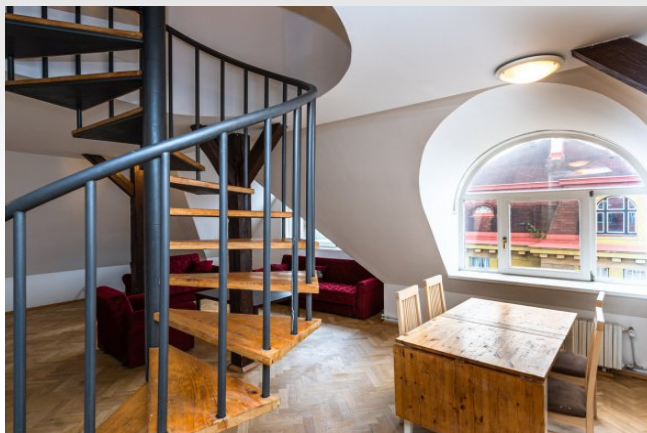

Pronájem mezonetového bytu 4kk, 145 m²

Obec (část obce) **Praha, Smíchov**

Vlastnictví	osobní
Druh objektu	cihlový
Podlaží	5
Počet podlaží v domě	6
Celková podlahová plocha [m²]	144
Plocha balkónu [m²]	0
Lodžie [m²]	0
Stav objektu	velmi dobrý
Energetická náročnost budovy	G - Mimořádně neehospodárná

22,000 Kč za měsíc

Poznámka k ceně **+ provize RK, další pozn.: záloha na poplatky 1.000 Kč/osoba + elektřina + plyn**

Kontaktní osoba

Adéla Rotová

tel.: **+420 734 411 182**

e-mail: rotova@greenproperty.cz

Nabízíme Vám k pronájmu podkrovní, mezonetový byt 4+kk, který se nachází v 5. a 6. patře domu s výtahem. Dispozice bytu nabízí 3 ložnice, obývací pokoj s kuchyňskou linkou, 2 koupelny, samostatnou toaletu, komoru, šatnu a vstupní halu. Volné k nastěhování ihned. Žádaná lokalita Prahy 5 - Smíchov s výbornou dopravní dostupností. Veškerá občanská vybavenost v blízkém okolí. PENB bohužel nemáme k dispozici, proto uvádíme energetickou třídu G.

Green Property s.r.o.

Adresa Nekázanka 88/11, Praha 1

tel. +420 222 511 181

e-mail: info@greenproperty.cz www.greenproperty.cz