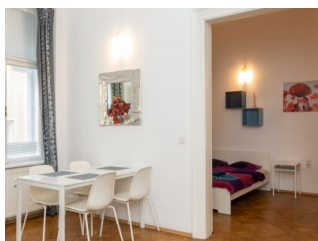

2+kk byt v centru Prahy, 42 m²

Obec (část obce) **Praha, Nové Město**

Vlastnictví **osobní**

Druh objektu **cihlový**

Podlaží **2**

Počet podlaží v domě **5**

Celková podlahová plocha [m²] **42**

Plocha balkónu [m²] **0**

Lodžie [m²] **0**

Stav objektu **dobrý**

Energetická náročnost budovy **G - Mimořádně neehospodárná**

15,000 Kč za měsíc

Poznámka k ceně **+ provize RK, další**

pozn.: + poplatky 2.605 Kč/os./měsíc + elektřina, 1x kauce

Kontaktní osoba

Bc. Klára Krejčová

tel.: **+420 734 794 728**

e-mail: krejcova@greenproperty.cz

V zastoupení majitele Vám nabízíme k dlouhodobému pronájmu útulný 2+kk byt o celkové velikosti 42 m², který se nachází v 1. patře domu s výtahem.

Dispozice bytu nabízí obývací pokoj s vybavenou kuchyňskou linkou a jídelní částí, samostatnou ložnici a koupelnu se sprchovým koutem a toaletou. Po domluvě je možné pronajmout byt částečně zařízený/nezařízený.

Byt se nachází na velmi žádané adrese Prahy 2 s výbornou dopravní dostupností. Zastávka tramvají Štěpánská je pouze pár minut chůze vzdálená od domu. Veškerá občanská vybavenost v blízkém okolí. K dispozici k nastěhování ihned. PENB bohužel nemáme k dispozici, proto uvádíme energetickou třídu G.

Green Property s.r.o.

Adresa Nekázanka 88/11, Praha 1

tel. +420 222 511 181

e-mail: info@greenproperty.cz www.greenproperty.cz