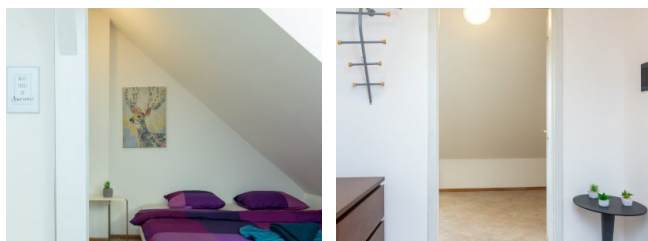

Pronájem bytu 2+kk, 65m², ul. V tůních, Praha 2

Zprostředkujeme Vám dlouhodobý pronájem cihlového bytu 2+kk, 65 m², v osobním vlastnictví, ulice V tůních, Praha 2, Nové Město. Byt se nachází v 5.patře s výtahem a jako takový, bude pronajímán dle zobrazených fotografií. Ano, lze trvalé bydliště, k nastěhování ihned.

Obec (část obce) **Praha, Nové Město**

Vlastnictví	osobní
Druh objektu	cihlový
Podlaží	6
Počet podlaží v domě	6
Celková podlahová plocha [m²]	65
Plocha balkónu [m²]	0
Lodžie [m²]	0
Stav objektu	dobrý
Energetická náročnost budovy	G - Mimořádně nevhodná

19,000 Kč za měsíc

Poznámka k ceně **+ provize RK, další**
pozn.: Poplatky za byt 2.000,- Kč /os. + 605,- Kč další osoba, + elektřina na nájemce, kauce

Kontaktní osoba

Bohumír Kocián

tel.: **+420 737 207 472**

e-mail: kocian@greenproperty.cz