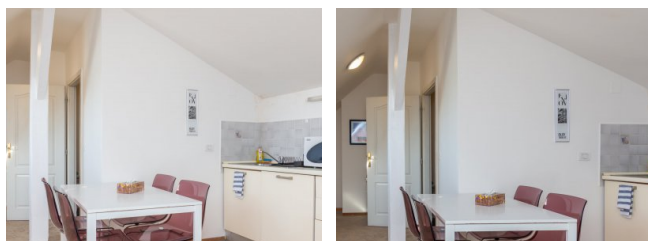

Pronájem bytu 2+kk, 65m², ul. V tůních, Praha 2

Zprostředkujeme Vám dlouhodobý pronájem cihlového bytu 2+kk, 65 m², v osobním vlastnictví, ulice V tůních, Praha 2, Nové Město. Byt se nachází v 5.patře s výtahem a jako takový, bude pronajímán dle zobrazených fotografií. Ano, lze trvalé bydliště, k nastěhování ihned.