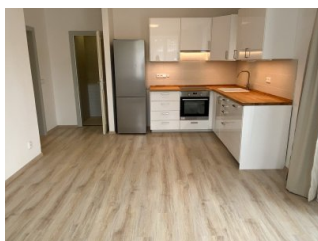

2kk, 30m² v Rezidenci hotelového typu Holubova

Nabízíme k pronájmu byt 2+kk, 30m² po kompletní rekonstrukci v 1. nadzemním podlaží domu s výtahem. Dům - Rezidence Holubova, je rovněž po kompletní rekonstrukci a nabízí možnost využití dalších prostor jako jsou kanceláře nebo zahradu s možností občerstvení. V bytě je nová kuchyňská linka, lednička, elektrická trouba, indukční varná deska, uhlíková recirkulační digestoř i myčka. V pokojích jsou vinylové podlahy a v koupelně dlažba a sprchový kout.