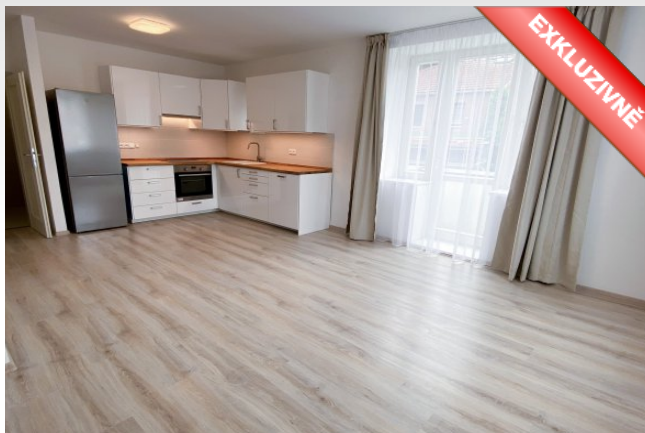

2kk, 30m² v Rezidenci hotelového typu Holubova

Nabízíme k pronájmu byt 2+kk, 30m² po kompletní rekonstrukci v 1. nadzemním podlaží domu s výtahem. Dům - Rezidence Holubova, je rovněž po kompletní rekonstrukci a nabízí možnost využití dalších prostor jako jsou kanceláře nebo zahradu s možností občerstvení. V bytě je nová kuchyňská linka, lednička, elektrická trouba, indukční varná deska, uhlíková recirkulační digestoř i myčka. V pokojích jsou vinylové podlahy a v koupelně dlažba a sprchový kout.

Fotky jsou pouze ilustrativní tj. ze vzorového bytu v domě. V rezidenci Holubova máme více bytů k pronájmu a rádi vám sdělíme podrobnosti po telefonu, případně na osobní prohlídce.

Obec (část obce)	Praha, Smíchov
Vlastnictví	jiné
Druh objektu	cihlový
Podlaží	1
Počet podlaží v domě	5
Celková podlahová plocha [m ²]	30
Plocha balkónu [m ²]	0
Lodžie [m ²]	0
Stav objektu	po rekonstrukci
Energetická náročnost budovy	B - Velmi úsporná
Ukazatel energetické náročnosti v [kWh/m ² /rok]	76