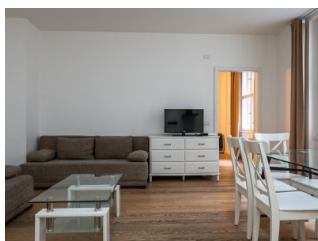

Pronájem bytu 2+kk, 70 m²

Nabízíme Vám k pronájmu, hezký, nábytkem zařízený byt 2+kk, který se nachází ve 3. patře domu s výtahem. Byt se nachází přímo v Paláci Dlouhá v žádané lokalitě v úplném centru Prahy, na Starém Městě. Dispozice bytu nabízí obývací pokoj s kuchyňskou linkou, ložnici, koupelnu s toaletou, samostatnou toaletu a vstupní chodbu. Volné k nastěhování ihned. Veškerá občanská vybavenost v blízkém okolí. PENB bohužel nemáme k dispozici, proto uvádíme energetickou třídu G.