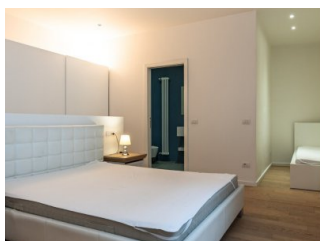

Pronájem bytu 2+kk, 70 m²

Nabízíme Vám k pronájmu, hezký, nábytkem zařízený byt 2+kk, který se nachází ve 3. patře domu s výtahem. Byt se nachází přímo v Paláci Dlouhá v žádané lokalitě v úplném centru Prahy, na Starém Městě. Dispozice bytu nabízí obývací pokoj s kuchyňskou linkou, ložnici, koupelnu s toaletou, samostatnou toaletu a vstupní chodbu. Volné k nastěhování ihned. Veškerá občanská vybavenost v blízkém okolí. PENB bohužel nemáme k dispozici, proto uvádíme energetickou třídu G.