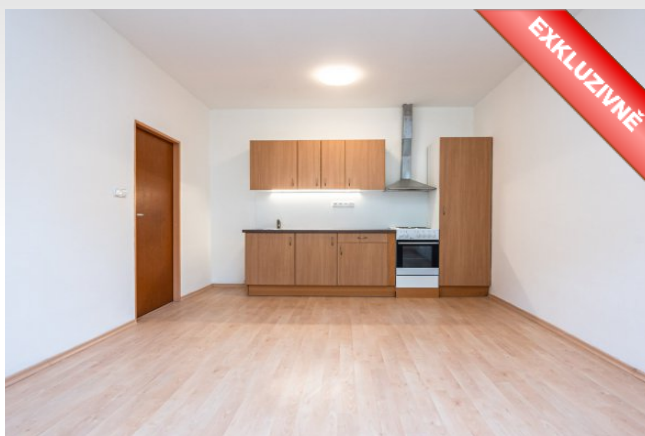

Pronájem bytu 2+kk, 42 m²

V zastoupení pronajímatele Vám nabízíme pronájem nezařízeného bytu 2+kk, který se nachází ve 3. patře domu bez výtahu. Dispozice bytu nabízí obývací pokoj s kuchyňskou linkou, ložnici, koupelnu s toaletou a vstupní chodbu.