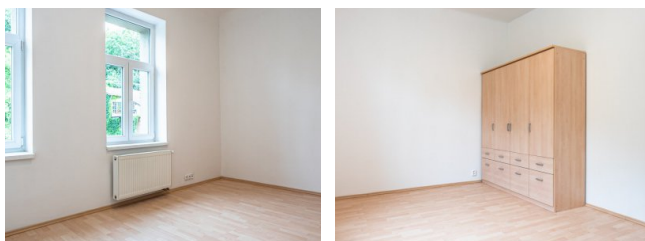

Pronájem bytu 2+kk, 42 m²

V zastoupení pronajímatele Vám nabízíme pronájem nezařízeného bytu 2+kk, který se nachází ve 3. patře domu bez výtahu. Dispozice bytu nabízí obývací pokoj s kuchyňskou linkou, ložnici, koupelnu s toaletou a vstupní chodbu.