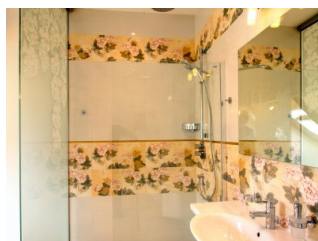

Krásný 4+kk byt s klimatizací, 191 m²

Obec (část obce) **Praha, Smíchov**

Vlastnictví	osobní
Druh objektu	cihlový
Podlaží	4
Počet podlaží v domě	4
Celková podlahová plocha [m²]	191
Plocha balkónu [m²]	0
Lodžie [m²]	0
Stav objektu	velmi dobrý
Energetická náročnost budovy	G - Mimořádně neehospodárná

48,900 Kč za měsíc

Poznámka k ceně **+ provize RK, další pozn.:+ poplatky 7.000 Kč/měsíc**

Kontaktní osoba

Bc. Klára Krejčová

tel.: **+420 734 794 728**

e-mail: krejcov@greenproperty.cz

V zastoupení majitele Vám nabízíme k dlouhodobému pronájmu velmi atraktivní a prostorný byt.

Dispozice bytu nabízí obývací pokoj se střešními okny a kompletně vybavenou kuchyňskou linkou, 3 samostatné ložnice, jednu koupelnu s vanou a sprchovým koutem, druhou koupelnu se sprchovým koutem a samostatnou toaletou a vstupní chodbu. V bytě je klimatizace. Žádaná adresa pod Petřínem, vedle Kinského zahrady, s výbornou dopravní dostupností do centra města. Zastávka tramvají Švandovo divadlo u domu. Veškerá občanská vybavenost v blízkém okolí. K dispozici k nastěhování ihned. PENB bohužel nemáme k dispozici, proto uvádíme energetickou třídu G.

Green Property s.r.o.

Adresa Nekázanka 88/11, Praha 1

tel. +420 222 511 181

e-mail: info@greenproperty.cz www.greenproperty.cz