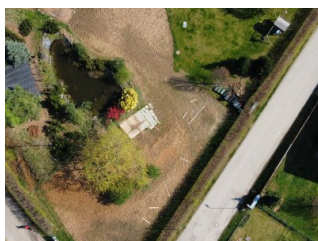

Stavební parcela 920m² s vyhlídkou na Brdy, Lety u Dobřichovic

Obec (část obce)

Lety

Druh pozemku

pro bydlení

Celková plocha

920 m²

8 900 000 Kč za nemovitost

Nabízíme na prodej stavební parcelu o velikosti 920m² na RD se všemi sítěmi v místě v atraktivní lokalitě Lety u Dobřichovic s překrásnou vyhlídkou na Brdské kopce, zeleň, klid za cenu 8,9mil Kč (Je možné zakoupit celkem 2 parcely - Každá parcela je o velikosti ca 920m² dohromady 1840m² cena za 2 parcely 17,5mil Kč)

Přesné informace vám rádi sdělíme na vyžádání. Velmi žádaná lokalita. V blízkosti jsou obce Dobřichovice, Rovina, Řevnice, nedaleko hrad a golf Karlštejn a údolí řeky Berounky. Svým umístěním v prostředí moderní zástavby RD, ve vzrostlé zeleni. Moderní infrastruktura a rychlý dojezd do Prahy. Cyklostezky podél řeky Praha-Beroun, výlety, rekreace a sporty, Golf atd. Vzdálenost od centra Prahy je asi 20 km po Strakonické výpadovce, nebo dálnicí D5 sjezd Loděnice. Využít lze i vlak trat Praha-Beroun.