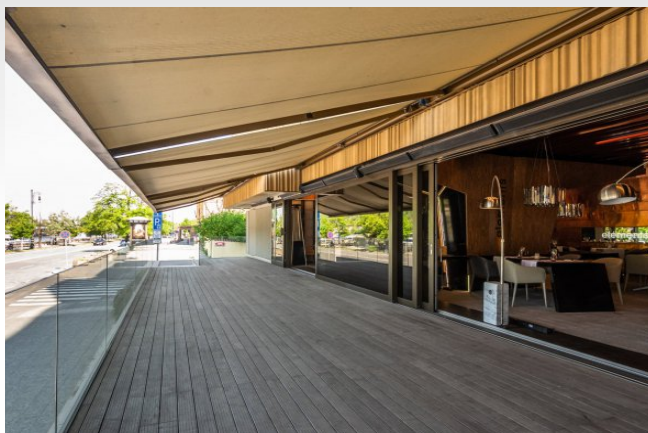

## **Pronájem restaurace s vyhlídkou na řeku Vltavu, Praha 1, Hotel Prezident**

Top Quality Restaurant s terasou a jedinečnou vyhlídkou na řeku Vltavu v Praze 1, Staré Město. Hotel Prezident \*\*\*\*\* . Nabízíme vám unikátní příležitost pronájmu kompletně zařízené restaurace Elements, s vyhlídkovou terasou ve zvýšeném přízemí. Hotel nabízí unikátní možnost pro kuchaře a jeho team usilujícího o Michelinskou hvězdu. Podrobné informace a odpovědi na dotazy k výběrovému řízení na pronajímatele sdělujeme na vyžádání. Kontaktujte makléřku paní Altmanovou.