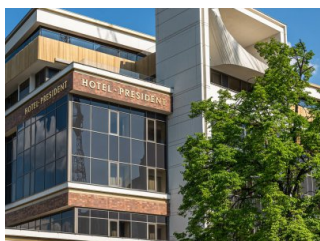

## **Pronájem restaurace s vyhlídkou na řeku Vltavu, Praha 1, Hotel Prezident**

Top Quality Restaurant s terasou a jedinečnou vyhlídkou na řeku Vltavu v Praze 1, Staré Město. Hotel Prezident \*\*\*\*\* . Nabízíme vám unikátní příležitost pronájmu kompletně zařízené restaurace Elements, s vyhlídkovou terasou ve zvýšeném přízemí. Hotel nabízí unikátní možnost pro kuchaře a jeho team usilujícího o Michelinskou hvězdu. Podrobné informace a odpovědi na dotazy k výběrovému řízení na pronajímatele sdělujeme na vyžádání. Kontaktujte makléřku paní Altmanovou.