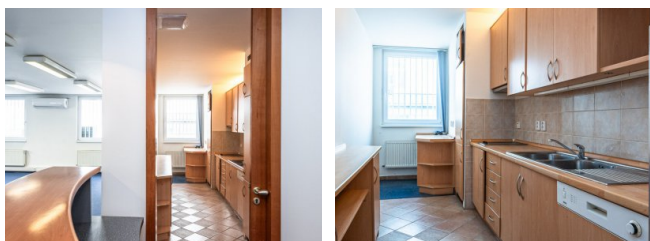

Číslo zakázky: **669346**

Nemovitost: **komerční prostory**

Pronájem kanceláře 183 m2 + terasa 56 m2

Obec (část obce)	Praha, Nové Město
Druh objektu	cihlový
Typ domu	patrový
Užitná plocha [m²]	183
Lodžie [m²]	0
Stav objektu	velmi dobrý
Energetická náročnost budovy	G - Mimořádně ne hospodárná
Počet míst k parkování	0
Počet kancelářů	3

42 000 Kč za měsíc

Poznámka k ceně **+ provize RK, bez DPH, další pozn.: záloha na poplatky 4.000 Kč + elektřina + plyn**

Kontaktní osoba

Adéla Rotová

tel.: **+420 734 411 182**

e-mail: rotova@greenproperty.cz

V zastoupení pronajímatele Vám nabízíme k pronájmu kancelář, 183 m2, která se nachází ve 4. patře činžovního domu s výtahem. Dispozice prostoru nabízí 2 menší kanceláře, 1 open space, kuchyňku, sociální zařízení, chodbu a terasu.

K dispozici k nastěhování ihned.

Žádaná lokalita, výborná dopravní dostupnost, tramvajová zastávka přímo před domem, metro Karlovo náměstí, 3 minuty chůze.

Green Property s.r.o.

Adresa Nekázanka 88/11, Praha 1

tel. +420 222 511 181

e-mail: info@greenproperty.cz www.greenproperty.cz