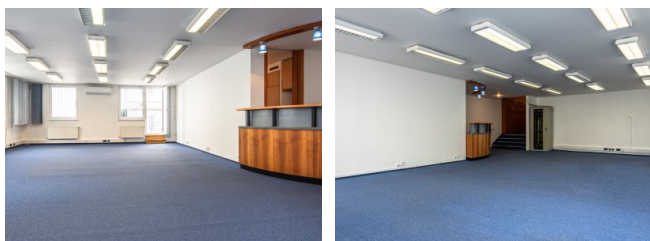

Číslo zakázky: **669346**

Nemovitost: **komerční prostory**

Pronájem kanceláře 183 m2 + terasa 56 m2

Obec (část obce)	Praha, Nové Město
Druh objektu	cihlový
Typ domu	patrový
Užitná plocha [m²]	183
Lodžie [m²]	0
Stav objektu	velmi dobrý
Energetická náročnost budovy	G - Mimořádně ne hospodárná
Počet míst k parkování	0
Počet kancelářů	3

42 000 Kč za měsíc

Poznámka k ceně **+ provize RK, bez DPH, další pozn.: záloha na poplatky 4.000 Kč + elektřina + plyn**

Kontaktní osoba

Adéla Rotová

tel.: **+420 734 411 182**

e-mail: rotova@greenproperty.cz

V zastoupení pronajímatele Vám nabízíme k pronájmu kancelář, 183 m2, která se nachází ve 4. patře činžovního domu s výtahem. Dispozice prostoru nabízí 2 menší kanceláře, 1 open space, kuchyňku, sociální zařízení, chodbu a terasu.

K dispozici k nastěhování ihned.

Žádaná lokalita, výborná dopravní dostupnost, tramvajová zastávka přímo před domem, metro Karlovo náměstí, 3 minuty chůze.

Green Property s.r.o.

Adresa Nekázanka 88/11, Praha 1

tel. +420 222 511 181

e-mail: info@greenproperty.cz www.greenproperty.cz