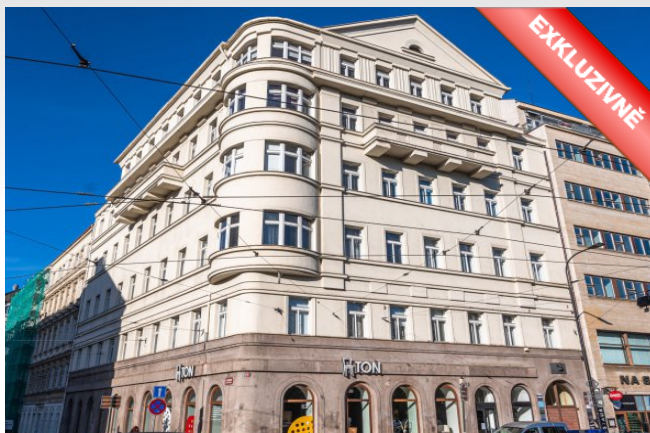

Číslo zakázky: **669346**Nemovitost: **komerční prostory**

Pronájem kanceláře 183 m2 + terasa 56 m2

Obec (část obce)	Praha, Nové Město
Druh objektu	cihlový
Typ domu	patrový
Užitná plocha [m ²]	183
Lodžie [m ²]	0
Stav objektu	velmi dobrý
Energetická náročnost budovy	G - Mimořádně ne hospodárná
Počet míst k parkování	0
Počet kancelářů	3

V zastoupení pronajímatele Vám nabízíme k pronájmu kancelář, 183 m2, která se nachází ve 4. patře činžovního domu s výtahem. Dispozice prostoru nabízí 2 menší kanceláře, 1 open space, kuchyňku, sociální zařízení, chodbu a terasu.

K dispozici k nastěhování ihned.

Žádaná lokalita, výborná dopravní dostupnost, tramvajová zastávka přímo před domem, metro Karlovo náměstí, 3 minuty chůze.

Green Property s.r.o.

Adresa Nekázanka 88/11, Praha 1