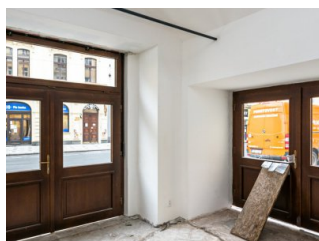

V zastoupení pronajímatele Vám nabízíme k pronájmu nebytový, nově zrekonstruovaný prostor, který se nachází v přízemí a v prvním podzemním podlaží výše uvedeného domu. Nebytový prostor má výlohu do ulice. Finální dokončení prostor je na domluvě s pronajímatelem. Žádaná lokalita s výbornou dopravní dostupností do centra města. Možnost využití jako obchodní prostor, restauraci, showroom. K dispozici k pronájmu ihned.

Green Property s.r.o.

Adresa Nekázanka 88/11, Praha 1

tel. +420 222 511 181

e-mail: info@greenproperty.cz www.greenproperty.cz