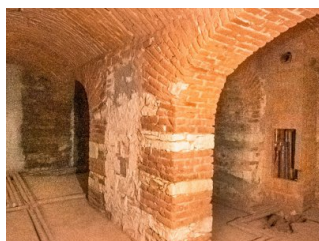

V zastoupení pronajímatele Vám nabízíme k pronájmu nebytový, nově zrekonstruovaný prostor, který se nachází v přízemí a v prvním podzemním podlaží výše uvedeného domu. Nebytový prostor má výlohu do ulice. Finální dokončení prostor je na domluvě s pronajímatelem. Žádaná lokalita s výbornou dopravní dostupností do centra města. Možnost využití jako obchodní prostor, restauraci, showroom. K dispozici k pronájmu ihned.

Green Property s.r.o.

Adresa Nekázanka 88/11, Praha 1

tel. +420 222 511 181

e-mail: info@greenproperty.cz www.greenproperty.cz