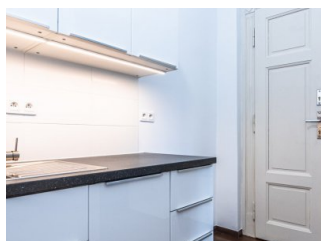

Pronájem bytu 2kk, 57 m², Praha 5 Smíchov

Obec (část obce) **Praha, Smíchov**

Vlastnictví	osobní
Druh objektu	cihlový
Podlaží	4
Počet podlaží v domě	7
Celková podlahová plocha [m²]	57
Užitná plocha [m²]	57
Plocha balkónu [m²]	0
Lodžie [m²]	0
Stav objektu	velmi dobrý
Energetická náročnost budovy	F - Velmi neehospodárná

22 000 Kč za měsíc

Poznámka k ceně **+ provize RK, včetně právního servisu, další pozn.: poplatky 800 Kč/osoba + elektřina a plyn**

Kontaktní osoba

Bc. Radka Böhmová

tel.: **+420 721 539 734**

e-mail: bohmoval@greenproperty.cz

V exkluzivním zastoupení majitele nabízíme k pronájmu zrekonstrovaný byt s dispozicí 2+kk o výměře 57 m² umístěný ve 3.patře činžovního domu s výtahem, který se nachází v ulici Na Plzeňce, Praha 5 - Smíchov, v blízkosti obchodního centra Anděl a komplexu Anděl City. Dispozice bytu nabízí předsíň, kuchyňský kout, 2 pokoje a koupelnu s WC a vanou.

Byt je vytápěn plynovým kotlem. Požadovaná kauce je 1 měsíční nájem. Budova je ve velmi dobrém a udržovaném stavu. Žádaná lokalita Praha 5, Smíchov. Výborná dopravní dostupnost. Veškerá občanská vybavenost v blízkém okolí. PENB je k dispozici - energetická třída F.

Green Property s.r.o.

Adresa Nekázanka 88/11, Praha 1

tel. +420 222 511 181

e-mail: info@greenproperty.cz www.greenproperty.cz