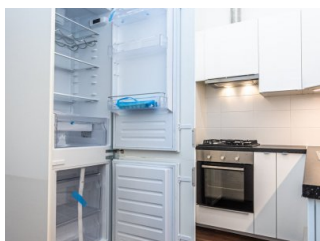

Pronájem bytu 2kk, 57 m², Praha 5 Smíchov

Obec (část obce) **Praha, Smíchov**

Vlastnictví	osobní
Druh objektu	cihlový
Podlaží	4
Počet podlaží v domě	7
Celková podlahová plocha [m²]	57
Užitná plocha [m²]	57
Plocha balkónu [m²]	0
Lodžie [m²]	0
Stav objektu	velmi dobrý
Energetická náročnost budovy	F - Velmi neehospodárná

22 000 Kč za měsíc

Poznámka k ceně **+ provize RK, včetně právního servisu, další pozn.: poplatky 800 Kč/osoba + elektřina a plyn**

Kontaktní osoba

Bc. Radka Böhmová

tel.: **+420 721 539 734**

e-mail: bohmoval@greenproperty.cz

V exkluzivním zastoupení majitele nabízíme k pronájmu zrekonstrovaný byt s dispozicí 2+kk o výměře 57 m² umístěný ve 3.patře činžovního domu s výtahem, který se nachází v ulici Na Plzeňce, Praha 5 - Smíchov, v blízkosti obchodního centra Anděl a komplexu Anděl City. Dispozice bytu nabízí předsíň, kuchyňský kout, 2 pokoje a koupelnu s WC a vanou.

Byt je vytápěn plynovým kotlem. Požadovaná kauce je 1 měsíční nájem. Budova je ve velmi dobrém a udržovaném stavu. Žádaná lokalita Praha 5, Smíchov. Výborná dopravní dostupnost. Veškerá občanská vybavenost v blízkém okolí. PENB je k dispozici - energetická třída F.

Green Property s.r.o.

Adresa Nekázanka 88/11, Praha 1

tel. +420 222 511 181

e-mail: info@greenproperty.cz www.greenproperty.cz