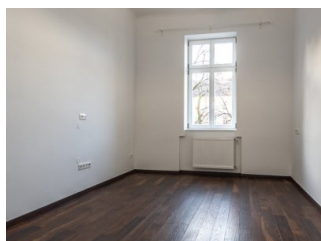

Pronájem bytu 2kk, 57 m², Praha 5 Smíchov

Obec (část obce) **Praha, Smíchov**

Vlastnictví	osobní
Druh objektu	cihlový
Podlaží	4
Počet podlaží v domě	7
Celková podlahová plocha [m ²]	57
Užitná plocha [m ²]	57
Plocha balkónu [m ²]	0
Lodžie [m ²]	0
Stav objektu	velmi dobrý
Energetická náročnost budovy	F - Velmi neehospodárná

V exkluzivním zastoupení majitele nabízíme k pronájmu zrekonstrovaný byt s dispozicí 2+kk o výměře 57 m² umístěný ve 3.patře činžovního domu s výtahem, který se nachází v ulici Na Plzeňce, Praha 5 - Smíchov, v blízkosti obchodního centra Anděl a komplexu Anděl City. Dispozice bytu nabízí předsíň, kuchyňský kout, 2 pokoje a koupelnu s WC a vanou.

Byt je vytápěn plynovým kotlem. Požadovaná kauce je 1 měsíční nájem. Budova je ve velmi dobrém a udržovaném stavu. Žádaná lokalita Praha 5, Smíchov. Výborná dopravní dostupnost. Veškerá občanská vybavenost v blízkém okolí. PENB je k dispozici - energetická třída F.